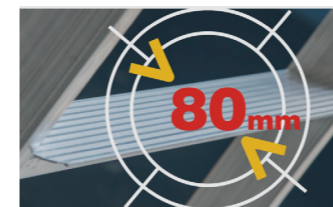

CASTELLO

CASTELLO scala con ruote, piattaforma, parapetto e corrimano. Pieghevole e facilmente trasportabile. Grazie al minimo ingombro, si presta ad un utilizzo nei magazzini, biblioteche, cimiteri. Facile da usare anche in presenza di corridoi e scaffalature. Gradino comfort 80 mm, con passo 280 mm, ampia piattaforma poggiapiedi mm 470x370, vaschetta portaoggetti in alluminio. Maniglie per lo spostamento e ruote diametro mm 175 .

CASTELLO ladder with wheels, platform, parapet and handrails. Foldable and easily transportable. Thanks to the compact size is perfect for using in warehouses, libraries, cemeteries. Easy to use in case of corridors and shelvings. Comfort steps 80 mm, pitch 280 mm, 470x370 mm wide platform footrest, toolbox. Handles for moving and wheels 175 mm diameter, packaging in shrink wrap.

PACKAGING IN TERMORETRAIBILE
Packaging in shrink wrap

DI SERIE STANDARD

GRADINO ANTIDRUCCIOLO LARGHEZZA 80 MM RIBORDATO, EVITA NEL TEMPO ROTTURE, TORSIONI E SFILAMENTI
80 mm anti-slip steps, avoids breakages during the time, twisting and slipping out