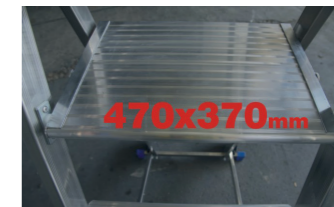

CASTELLO

CASTELLO scala con ruote, piattaforma, parapetto e corrimano. Pieghevole e facilmente trasportabile. Grazie al minimo ingombro, si presta ad un utilizzo nei magazzini, biblioteche, cimiteri. Facile da usare anche in presenza di corridoi e scaffalature. Gradino comfort 80 mm, con passo 280 mm, ampia piattaforma poggiapiedi mm 470x370, vaschetta portaoggetti in alluminio. Maniglie per lo spostamento e ruote diametro mm 175 .

CASTELLO ladder with wheels, platform, parapet and handrails. Foldable and easily transportable. Thanks to the compact size is perfect for using in warehouses, libraries, cemeteries. Easy to use in case of corridors and shelvings. Comfort steps 80 mm, pitch 280 mm, 470x370 mm wide platform footrest, toolbox. Handles for moving and wheels 175 mm diameter, packaging in shrink wrap.

PACKAGING IN TERMORETRAIBILE
Packaging in shrink wrap

DI SERIE STANDARD

GRADINO ANTIDRUCCIOLO LARGHEZZA 80 MM RIBORDATO, EVITA NEL TEMPO ROTTURE, TORSIONI E SFILAMENTI
80 mm anti-slip steps, avoids breakages during the time, twisting and slipping out

PIATTAFORMA POGGIAPIEDI MM 470X370 IN ALLUMINIO, ANTISCIVOLO
Aluminium 470x370 mm wide platform footrest, anti-slip

RUOTA DIAM 75 MM
Wheels diameter 75 mm

VASCHETTA PORTAOGGETTI IN ALLUMINIO MM 500X150
Aluminium tool box 500x150 mm